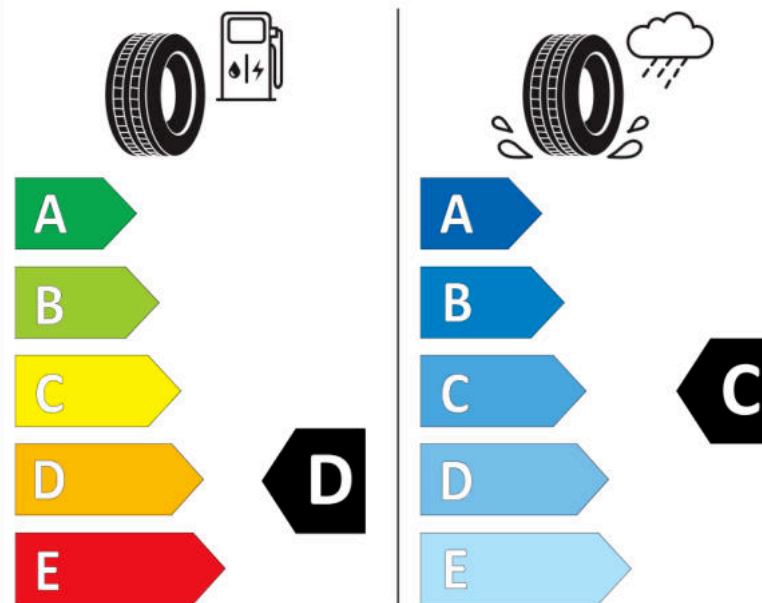

Δελτίο Πληροφοριών Προϊόντος

ΚΑΝΟΝΙΣΜΟΣ (ΕΕ) 2020/740

Μάρκα	MICHELIN
Εμπορική ονομασία	PILOT ALPIN 5 SUV
Αναγνωριστικό μοντέλου	060926
Διάσταση	285/40R22
Δείκτης ικανότητας φόρτωσης	110
Σύμβολο κατηγορίας ταχύτητας	V
Κατηγορία ως προς την εξοικονόμηση καυσίμου	D
Κατηγορία ως προς την πρόσφυση του ελαστικού σε υγρό οδόστρωμα	D
Κατηγορία εξωτερικού θορύβου κύλισης	B
Τιμή εξωτερικού θορύβου κύλισης	74 dB
Ελαστικό για χρήση σε συνθήκες έντονης χιονόπτωσης	Ναι
Ελαστικό πρόσφυσης στον πάγο	Όχι
Ημερομηνία έναρξης παραγωγής	49/18
Ημερομηνία λήξης παραγωγής	
Κατηγορία Φορτίου	XL
Επιπλέον πληροφορίες	285/40 R22 110V XL TL PILOT ALPIN 5 SUV MI

ENERG

MICHELIN

060926

285/40R22 110 V

C1